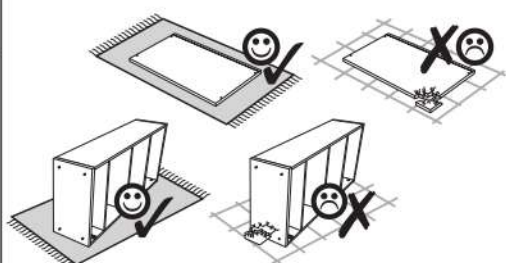

RIBANA 120

Koda	Dimenzije				Paket
002	968	388	16	1	1/1
003	470	398	16	2	1/1
004	968	100	16	1	1/1
087	1200	550	44	1	1/1
Dodatki				1	1/1

<p>10x f1 Ø8x30</p> 	<p>12x r1 15x12</p> 	<p>12x r16 Ø5x24</p> 	<p>4x k1</p> 
<p>12x s2</p> 	<p>1x z1</p> 		