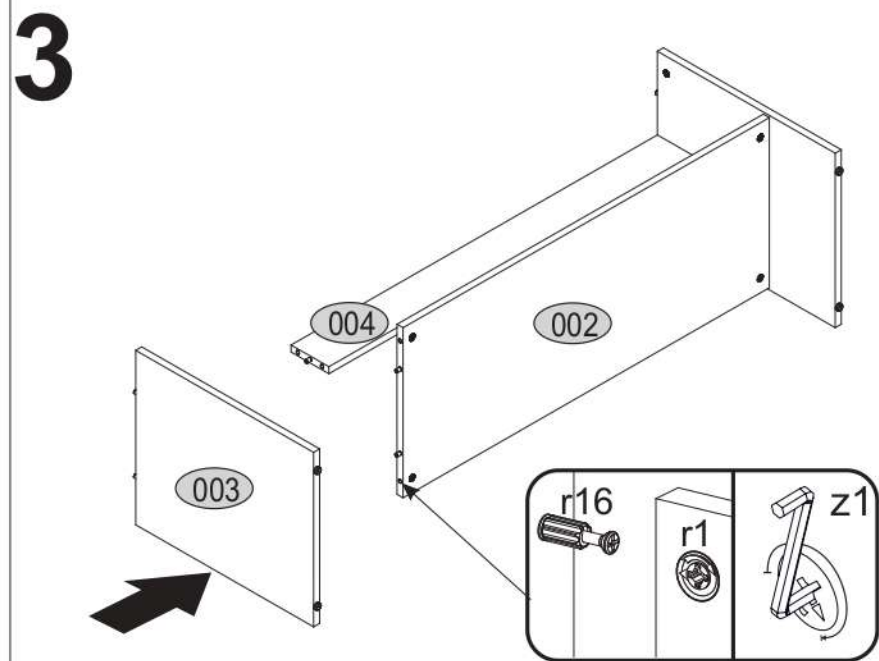

RIBANA 120

Koda	Dimenzije				Paket
002	968	388	16	1	1/1
003	470	398	16	2	1/1
004	968	100	16	1	1/1
087	1200	550	44	1	1/1
Dodatki				1	1/1

<p>10x f1 Ø8x30</p> 	<p>12x r1 15x12</p> 	<p>12x r16 Ø5x24</p> 	<p>4x k1</p> 
<p>12x s2</p> 	<p>1x z1</p> 		

4

s2
x12