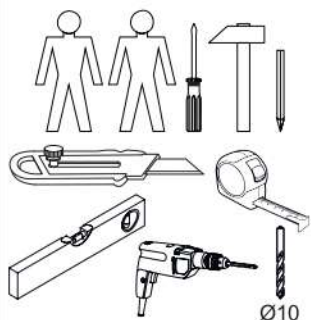

RIBANA 120

Koda	Dimenzije				Paket
002	968	388	16	1	1/1
003	470	398	16	2	1/1
004	968	100	16	1	1/1
087	1200	550	44	1	1/1
Dodatki				1	1/1

<p>10x f1 Ø8x30</p> 	<p>12x r1 15x12</p> 	<p>12x r16 Ø5x24</p> 	<p>4x k1</p> 
<p>12x s2</p> 	<p>1x z1</p> 		