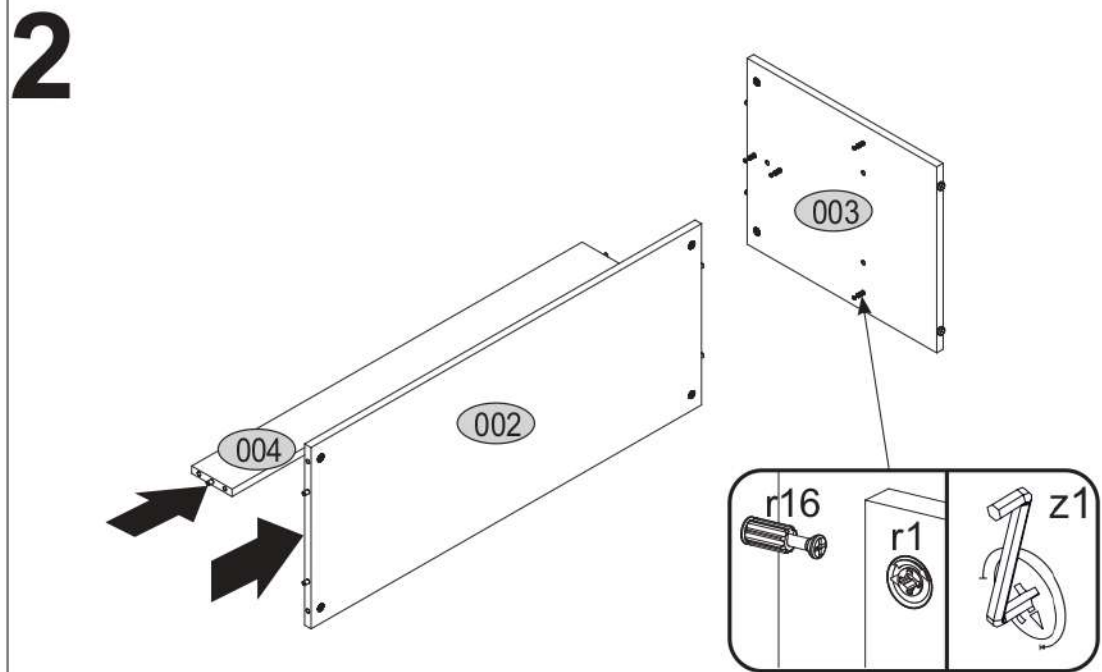

RIBANA 120

Koda	Dimenzije				Paket
002	968	388	16	1	1/1
003	470	398	16	2	1/1
004	968	100	16	1	1/1
087	1200	550	44	1	1/1
Dodatki				1	1/1

<p>10x f1 Ø8x30</p> 	<p>12x r1 15x12</p> 	<p>12x r16 Ø5x24</p> 	<p>4x k1</p> 
<p>12x s2</p> 	<p>1x z1</p> 		

4

s2
x12