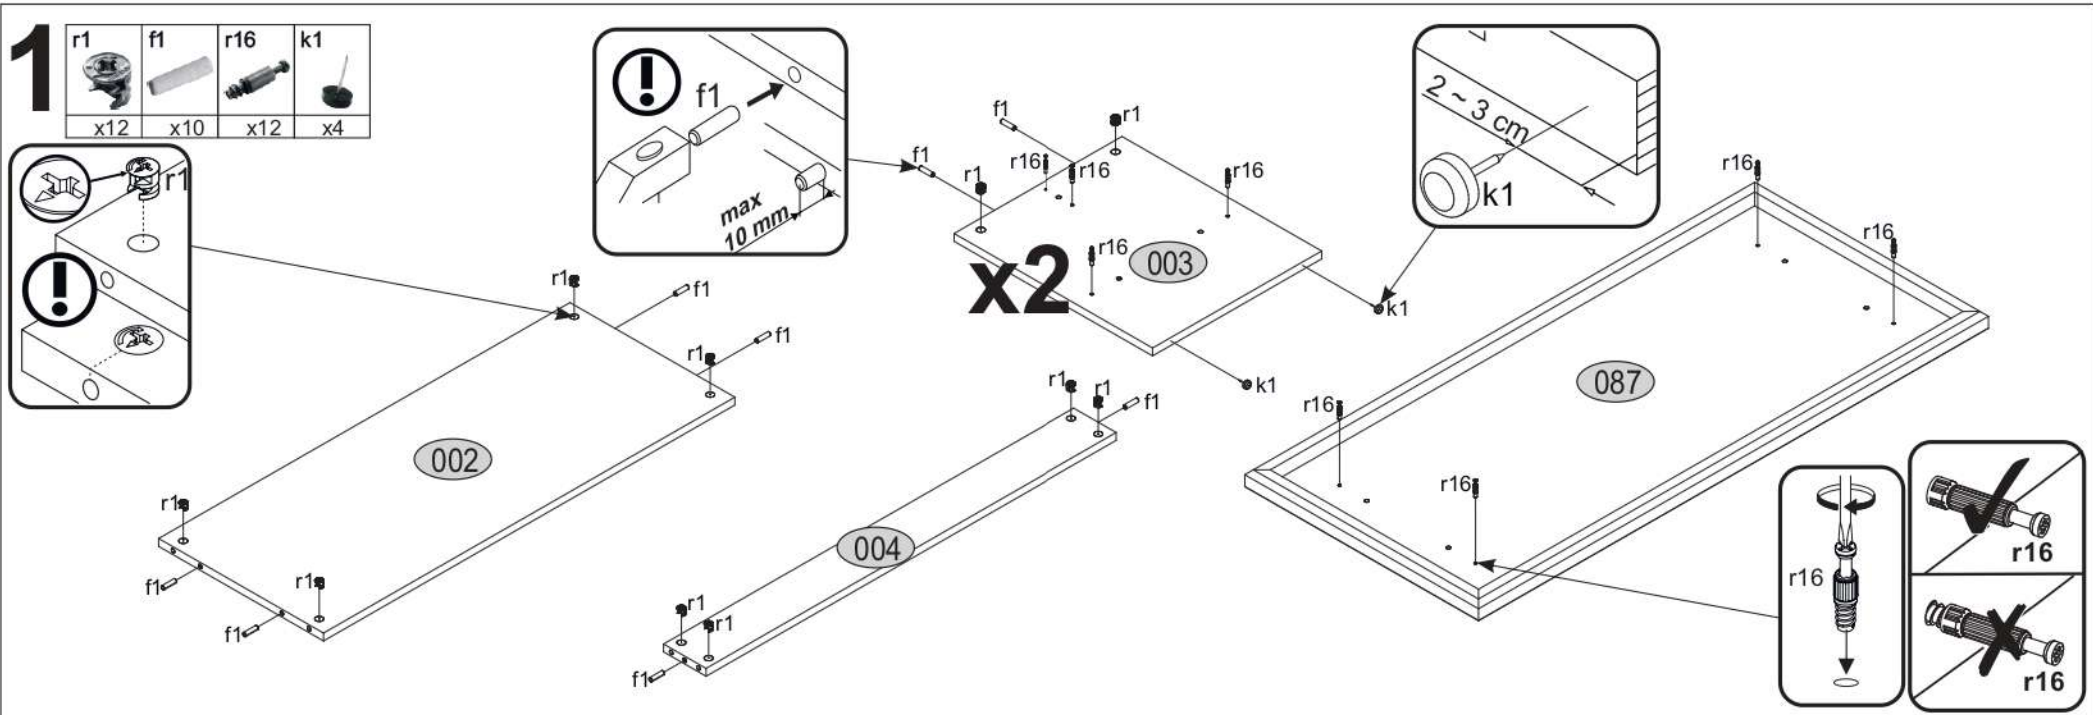

RIBANA 120

Koda	Dimenzije				Paket
002	968	388	16	1	1/1
003	470	398	16	2	1/1
004	968	100	16	1	1/1
087	1200	550	44	1	1/1
Dodatki				1	1/1

<p>10x f1 Ø8x30</p> 	<p>12x r1 15x12</p> 	<p>12x r16 Ø5x24</p> 	<p>4x k1</p> 
<p>12x s2</p> 	<p>1x z1</p> 		

4

s2
x12