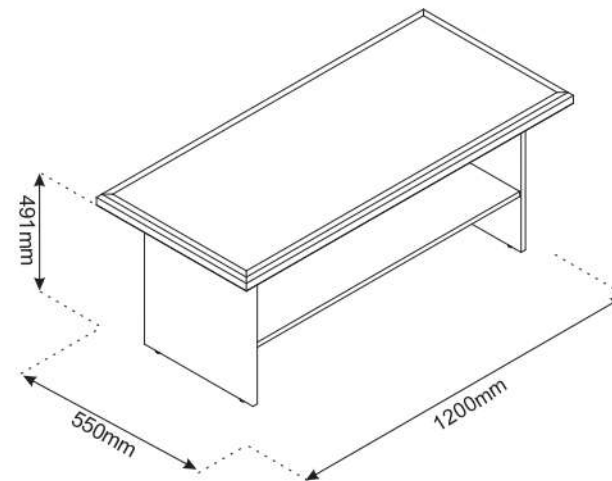

RIBANA 120

Koda	Dimenzije				Paket
002	968	388	16	1	1/1
003	470	398	16	2	1/1
004	968	100	16	1	1/1
087	1200	550	44	1	1/1
Dodatki				1	1/1

<p>10x f1 Ø8x30</p> 	<p>12x r1 15x12</p> 	<p>12x r16 Ø5x24</p> 	<p>4x k1</p> 
<p>12x s2</p> 	<p>1x z1</p> 		

4

s2
x12