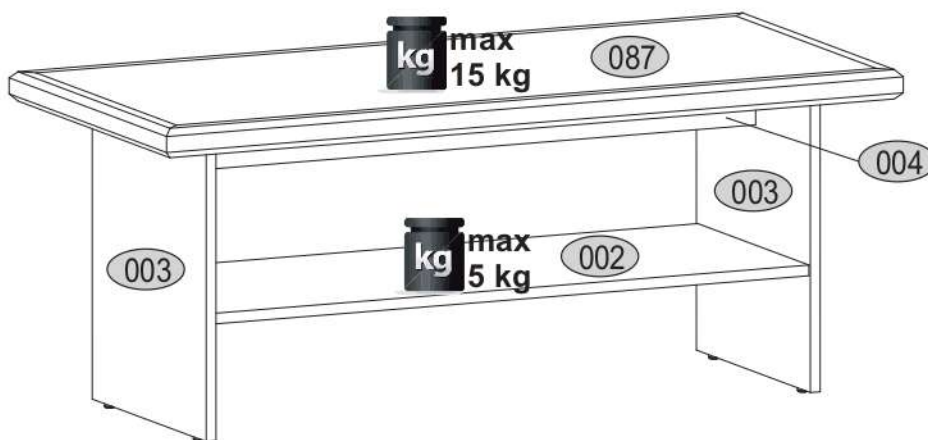

RIBANA 120

Koda	Dimenzije				Paket
002	968	388	16	1	1/1
003	470	398	16	2	1/1
004	968	100	16	1	1/1
087	1200	550	44	1	1/1
Dodatki				1	1/1

<p>10x f1 Ø8x30</p> 	<p>12x r1 15x12</p> 	<p>12x r16 Ø5x24</p> 	<p>4x k1</p> 
<p>12x s2</p> 	<p>1x z1</p> 		